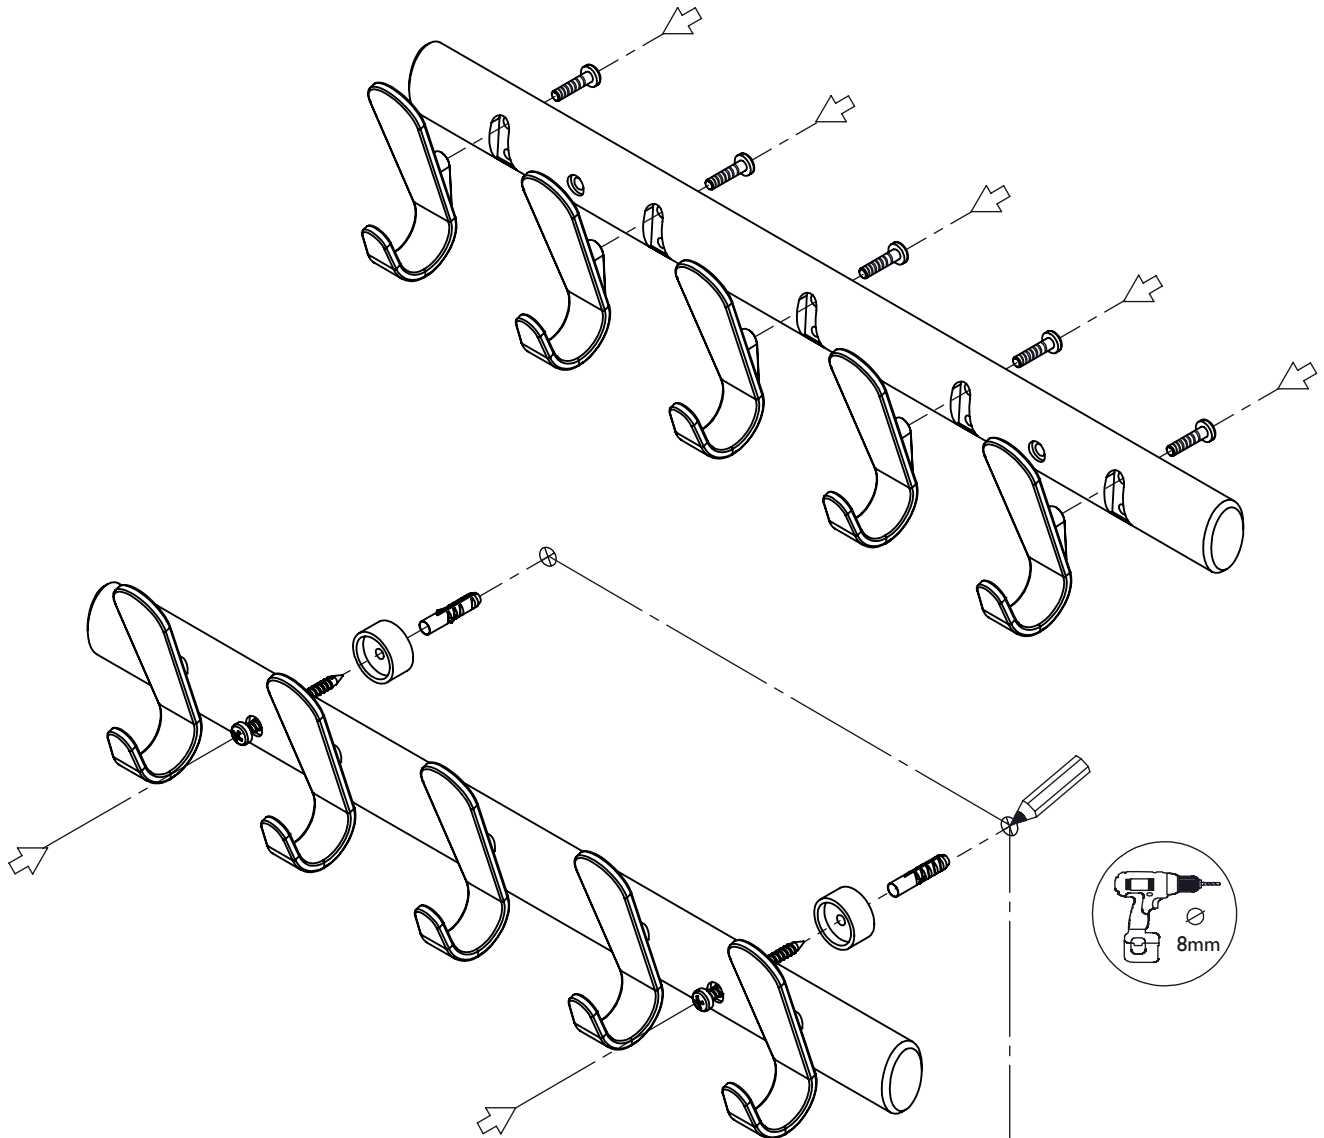

1x

5x

2x

2x

5x

2x

STICKS HJH60

1700mm