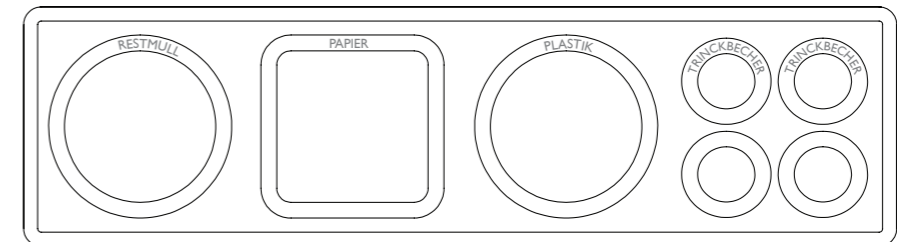

DITCH STANDARD BESCHRIFTUNG

Korpus:

Stahl, epoxiert in weißem (van Esch 9310) Strukturlack.

Eimer:

Kunststof, herausnehmbar, 30 Liter, pro Fach vorgesehen.

Becher Halterung:

Stahl, epoxiert in weißem (van Esch 9310) Strukturlack, herausnehmbar, pro Fach bestimmt für Trinkbecher vorgesehen.

Beschriftung:

Aufkleber auf Avery 961 SC - Pearl Grey – PANTONE 434C.

OPTIONEN

Runde Verschlussklappe für die runden Behälter:

+ € 75,00 pro Verschlussklappe

Lenkrolle:

+ € 27,00 pro satz von 4 Stück

DITCH 3A
Text: RESTMULL - PAPIER - PLASTIK

DITCH 3B
Text: RESTMULL - PAPIER - TRINKBECHER

DITCH 4A
Text: RESTMULL - PAPIER - BIOABFALL - PLASTIK

DITCH 4B
Text: RESTMULL - PAPIER - PLASTIK - TRINKBECHER