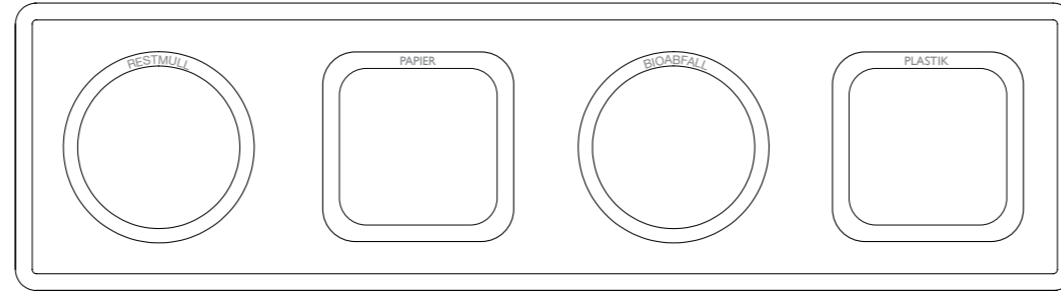

### Korpus:

Stahl, epoxiert in weißem (van Esch 9310) Strukturlack.

### Eimer:

Kunststoff, herausnehmbar, 45 Liter, pro Fach vorgesehen.

### Beschriftung:

Aufkleber auf Avery 961 SC - Pearl Grey – PANTONE 434C.