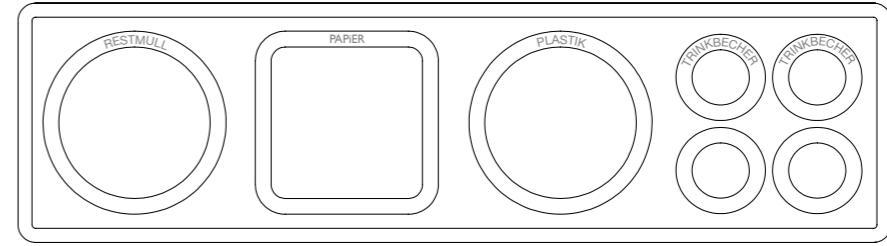

DITCH 4 DE

Korpus:

Stahl, epoxiert in weißem (van Esch 9310) Strukturlack.

Eimer:

Kunststoff, herausnehmbar, 30 Liter, pro Fach vorgesehen.

Becher Halterung:

Stahl, epoxiert in weißem (van Esch 9310) Strukturlack, herausnehmbar, pro Fach bestimmt für Trinkbecher vorgesehen.

Beschriftung:

Aufkleber auf Avery 961 SC - Pearl Grey – PANTONE 434C.

OPTIONEN

Runde Verschlussklappe für die runden Behälter:

+ € 80,00 pro Verschlussklappe

Lenkrolle:

+ € 29,00 pro satz von 4 Stück

DITCH 4A DE

Text: RESTMULL - PAPIER - BIOABFALL - PLASTIK

DITCH 4B DE

Text: RESTMULL - PAPIER - PLASTIK - TRINKBECHER

DITCH 4C DE

Text: RESTMULL - PAPIER - BIOABFALL - TRINKBECHER

DITCH 4D DE

Text: RESTMULL - PLASTIK - BIOABFALL - TRINKBECHER