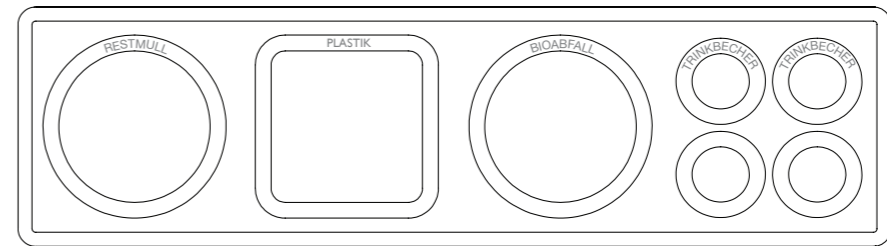

DITCH 4 DE

Korpus:

Stahl, epoxiert in weißem (van Esch 9310) Strukturlack.

Eimer:

Kunststoff, herausnehmbar, 30 Liter, pro Fach vorgesehen.

Becher Halterung:

Stahl, epoxiert in weißem (van Esch 9310) Strukturlack, herausnehmbar, pro Fach bestimmt für Trinkbecher vorgesehen.

Beschriftung:

Aufkleber auf Avery 961 SC - Pearl Grey – PANTONE 434C.

OPTIONEN

Runde Verschlussklappe für die runden Behälter:

+ € 75,00 pro Verschlussklappe

Lenkrolle:

+ € 27,00 pro satz von 4 Stück

DITCH 4A DE

Text: RESTMULL - PAPIER - BIOABFALL - PLASTIK

DITCH 4B DE

Text: RESTMULL - PAPIER - PLASTIK - TRINKBECHER

DITCH 4C DE

Text: RESTMULL - PAPIER - BIOABFALL - TRINKBECHER

DITCH 4D DE

Text: RESTMULL - PLASTIK - BIOABFALL - TRINKBECHER