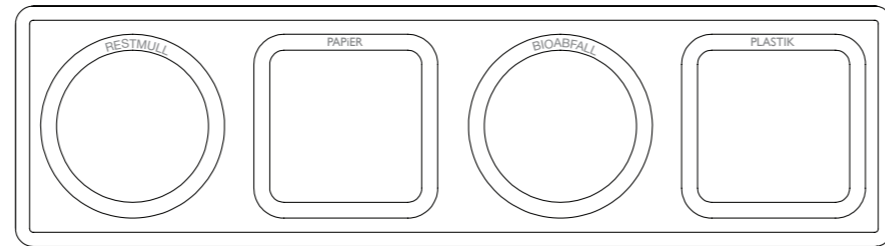

DITCH 4 DE

Korpus:

Stahl, epoxiert in weißem (van Esch 9310) Strukturlack.

Eimer:

Kunststoff, herausnehmbar, 30 Liter, pro Fach vorgesehen.

Becher Halterung:

Stahl, epoxiert in weißem (van Esch 9310) Strukturlack, herausnehmbar, pro Fach bestimmt für Trinkbecher vorgesehen.

Beschriftung:

Aufkleber auf Avery 961 SC - Pearl Grey – PANTONE 434C.

OPTIONEN

Runde Verschlussklappe für die runden Behälter:

+ € 75,00 pro Verschlussklappe

Lenkrolle:

+ € 27,00 pro satz von 4 Stück

DITCH 4A DE

Text: RESTMULL - PAPIER - BIOABFALL - PLASTIK

DITCH 4B DE

Text: RESTMULL - PAPIER - PLASTIK - TRINKBECHER

DITCH 4C DE

Text: RESTMULL - PAPIER - BIOABFALL - TRINKBECHER

DITCH 4D DE

Text: RESTMULL - PLASTIK - BIOABFALL - TRINKBECHER