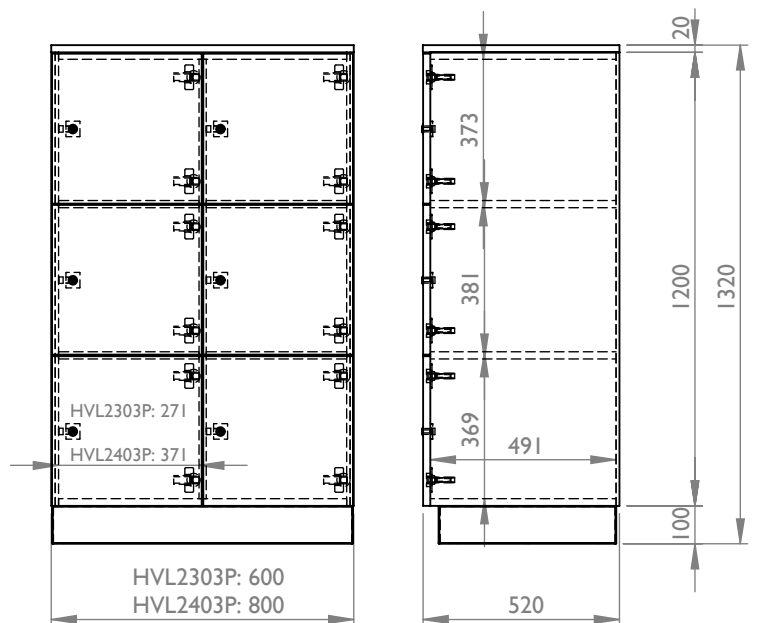

AQUARIUS HVL I 302P
AQUARIUS HVL I 402P

AQUARIUS HVL 2302P
AQUARIUS HVL 2402P

AQUARIUS HVL I 303P
AQUARIUS HVL I 403P

AQUARIUS HVL 2303P
AQUARIUS HVL 2403P

AQUARIUS HV / HVL / HF

BRIEVENSLEUF + EXTRA LEGBORD

LETTER SLIT + EXTRA SHELF

BRIEFSCHLITZ + FACHBODEN ZUSÄTZLICH

RAINURE AUX LETTRES + TABLETTE SUPPLÉMENTAIRE