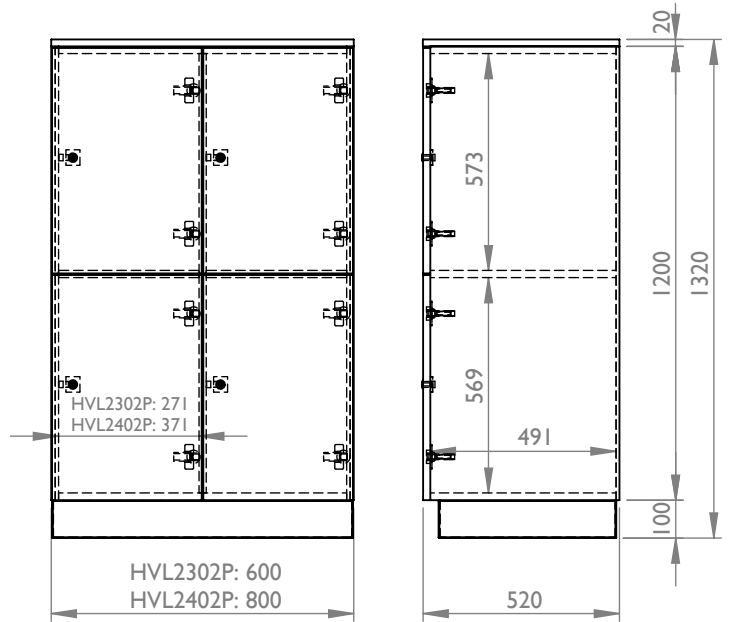

AQUARIUS HVL I 302P
AQUARIUS HVL I 402P

AQUARIUS HVL 2302P
AQUARIUS HVL 2402P

AQUARIUS HVL I 303P
AQUARIUS HVL I 403P

AQUARIUS HVL 2303P
AQUARIUS HVL 2403P

AQUARIUS HV / HVL / HF

BRIEVENSLEUF + EXTRA LEGBORD

LETTER SLIT + EXTRA SHELF

BRIEFSCHLITZ + FACHBODEN ZUSÄTZLICH

RAINURE AUX LETTRES + TABLETTE SUPPLÉMENTAIRE