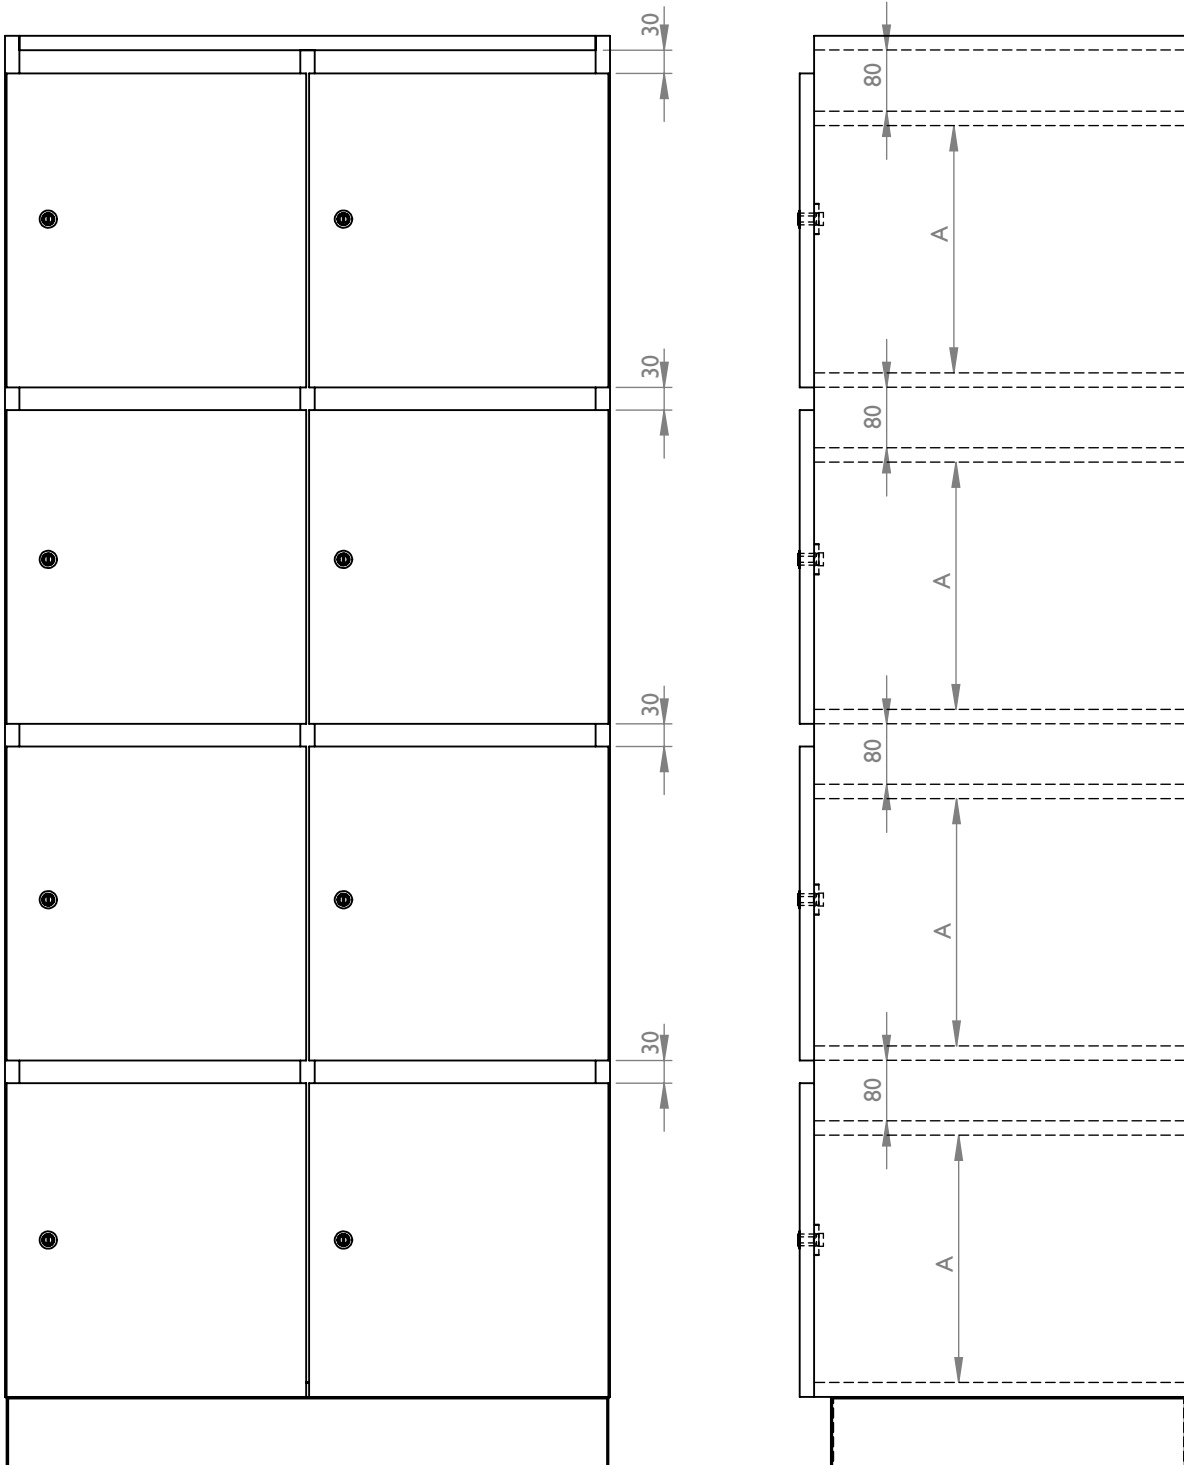

AQUARIUS HVL I 302P
AQUARIUS HVL I 402P

AQUARIUS HVL 2302P
AQUARIUS HVL 2402P

AQUARIUS HVL I 303P
AQUARIUS HVL I 403P

AQUARIUS HVL 2303P
AQUARIUS HVL 2403P

AQUARIUS HV / HVL / HF

BRIEVENSLEUF + EXTRA LEGBORD

LETTER SLIT + EXTRA SHELF

BRIEFSCHLITZ + FACHBODEN ZUSÄTZLICH

RAINURE AUX LETTRES + TABLETTE SUPPLÉMENTAIRE